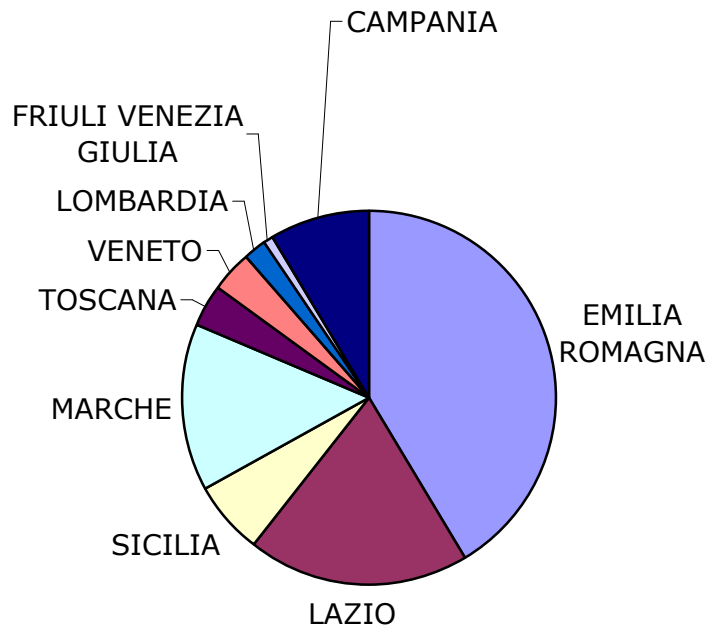

## VOLONTARI REGIONI ITALIANE DIVISE PER PROVINCIA

			<b>NUMERICO</b>	<b>%</b>
	TOTALE GIORNI VOLONTARIATO *		1525	100%
	TOTALE ARCHITETTI		235	100%
	TOTALE ARCHITETTI EMILIA ROMAGNA		107	45,53%
	TOTALE GIORNI VOLONTARIATO E-R *		624	40,92%
	TOTALI VOLONTARI LISTA A		115	48,94%
	TOTALI VOLONTARI LISTA B		106	45,11%
	TOTALI VOLONTARI LISTA C		15	6,38%
<b>PROVINCIA</b>	<b>VOLONTARI</b>	<b>% VOLONTARI</b>	<b>GIORNI</b>	<b>% GIORNI</b>
AGRIGENTO	2	0,85%	14	0,92%
ANCONA	11	4,68%	87	5,70%
AREZZO	2	0,85%	14	0,92%
ASCOLI PICENO	2	0,85%	12	0,79%
BOLOGNA	25	10,64%	140	9,18%
CATANIA	6	2,55%	24	1,57%
FERMO	10	4,26%	60	3,93%
FERRARA	1	0,43%	4	0,26%
FIRENZE	5	2,13%	32	2,10%
FORLI' CESENA	9	3,83%	64	4,20%
LATINA	12	5,11%	91	5,97%
LUCCA	1	0,43%	4	0,26%
MACERATA	9	3,83%	55	3,61%
MANTOVA	3	1,28%	19	1,25%
MASSA CARRARA	1	0,43%	7	0,46%
MODENA	21	8,94%	129	8,46%
NAPOLI	20	8,51%	80	5,25%
PALERMO	1	0,43%	7	0,46%
PARMA	7	2,98%	52	3,41%
PESARO	2	0,85%	8	0,52%
PIACENZA	4	1,70%	27	1,77%
PORDENONE	1	0,43%	7	0,46%
RAGUSA	2	0,85%	14	0,92%
RAVENNA	7	2,98%	73	4,79%
REGGIO EMILIA	16	6,81%	97	6,36%
RIMINI	7	2,98%	38	2,49%
ROMA	33	14,04%	264	17,31%
SIRACUSA	4	1,70%	35	2,30%
SONDRIO	1	0,43%	7	0,46%
TREVISO	4	1,70%	30	1,97%
UDINE	1	0,43%	6	0,39%
VARESE	1	0,43%	7	0,46%
VENEZIA	2	0,85%	6	0,39%
VICENZA	2	0,85%	11	0,72%
TOTALI	235	100,00%	1525	100,00%
<b>REGIONI</b>				
EMILIA ROMAGNA	97			
LAZIO	45			
SICILIA	15			
MARCHE	34			
TOSCANA	9			
VENETO	8			

VOLONTARI REGIONI ITALIANE DIVISE PER PROVINCIA

LOMBARDIA	5			
FRIULI VENEZIA GIULIA	2			
CAMPANIA	20			
	235			

**Volontari per Regione**

\* DATI NON DEFINITIVI